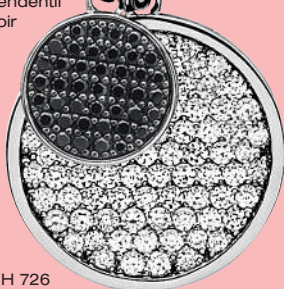

ZICH 716  
pendants pour cr oles  
10mm

ZIO191  
cr oles  
15 x 3mm

ZICH 305Z  
pendants pour cr oles  
12mm

ZI 356  
fermoir 17mm

ZIH 723  
pendentif

ZIA 733  
bracelet 7mm  
avec fermoir

ZIA 401ZP  
bracelet perle 19cm  
sans fermoir

ZIC 738-70  
chaîne  
70cm

ZIA 881  
bracelet

ZIR 881  
bague

# ARGENT GLAMOUR

ZIH 844Z  
pendentif  
noir

ZIH 726  
pendentif  
30mm

ZIO 193Z  
crôles  
34 x 3mm

ZICH 726  
pendants pour crôles  
16mm

Aussi disponible  
avec du zirconium noir

ZIR 632  
bague

ZIR 506  
bague