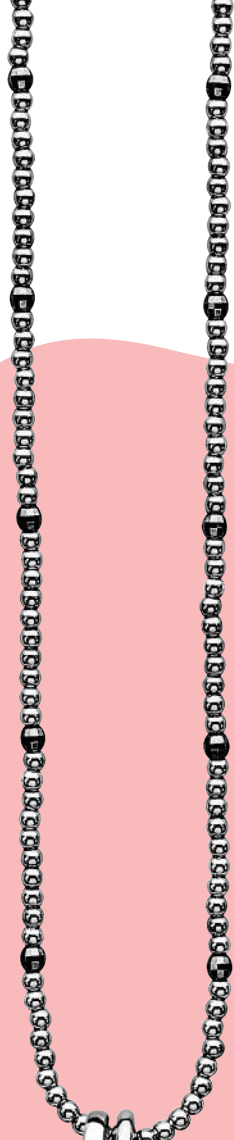

ZIC 738-70
chaîne
70cm

ARGENT GLAMOUR