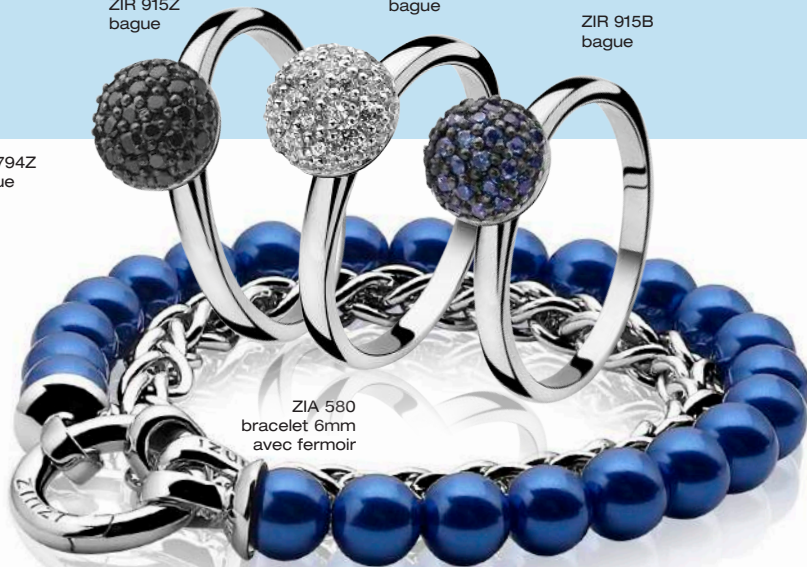

Pendants pour cr oles

ZICH 915B

ZIR 794B  
bague

ZIR 794Z  
bague

ZIR 915Z  
bague

ZIR 915  
bague

ZIR 915B  
bague

ZIA 580  
bracelet 6mm  
avec fermoir

ZIA 401BL  
bracelet perle 19cm  
sans fermoir

Disponible en  
noir [ZIA 401Z]

ZIA 931Z  
bracelet 6mm

Argent rhodié 925 millièmes. Toutes les pierres présentées sur cette page sont en oxyde de zirconium