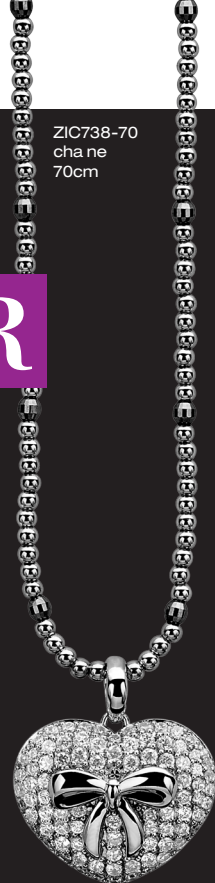

ZIC738-70
cha ne
70cm

ZIH 891
pendentif