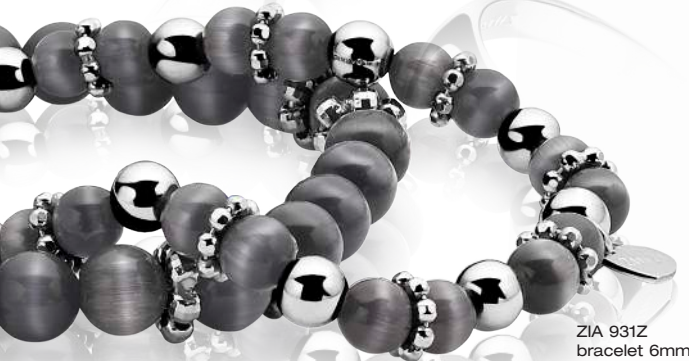

Pendants pour cr oles

ZICH 915B

ZIR 794B  
bague

ZIR 794Z  
bague

ZIR 915Z  
bague

ZIR 915  
bague

ZIR 915B  
bague

ZIA 580  
bracelet 6mm  
avec fermoir

ZIA 401BL  
bracelet perle 19cm  
sans fermoir

Disponible en  
noir [ZIA 401Z]

ZIA 931Z  
bracelet 6mm

Argent rhodié 925 millièmes. Toutes les pierres présentées sur cette page sont en oxyde de zirconium